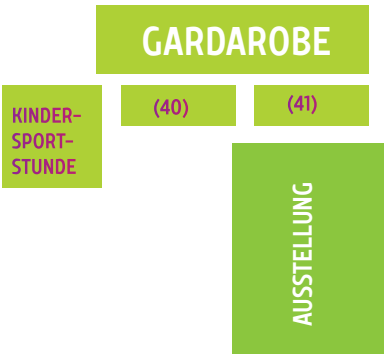

GROSSER SAAL

1. OG

TOILETTEN

THEKE (44)

GARDAROBE

(14)

(3)
(34)

(1)
(2)

17
18

ERGEGESCHOSS

(43)

(42)